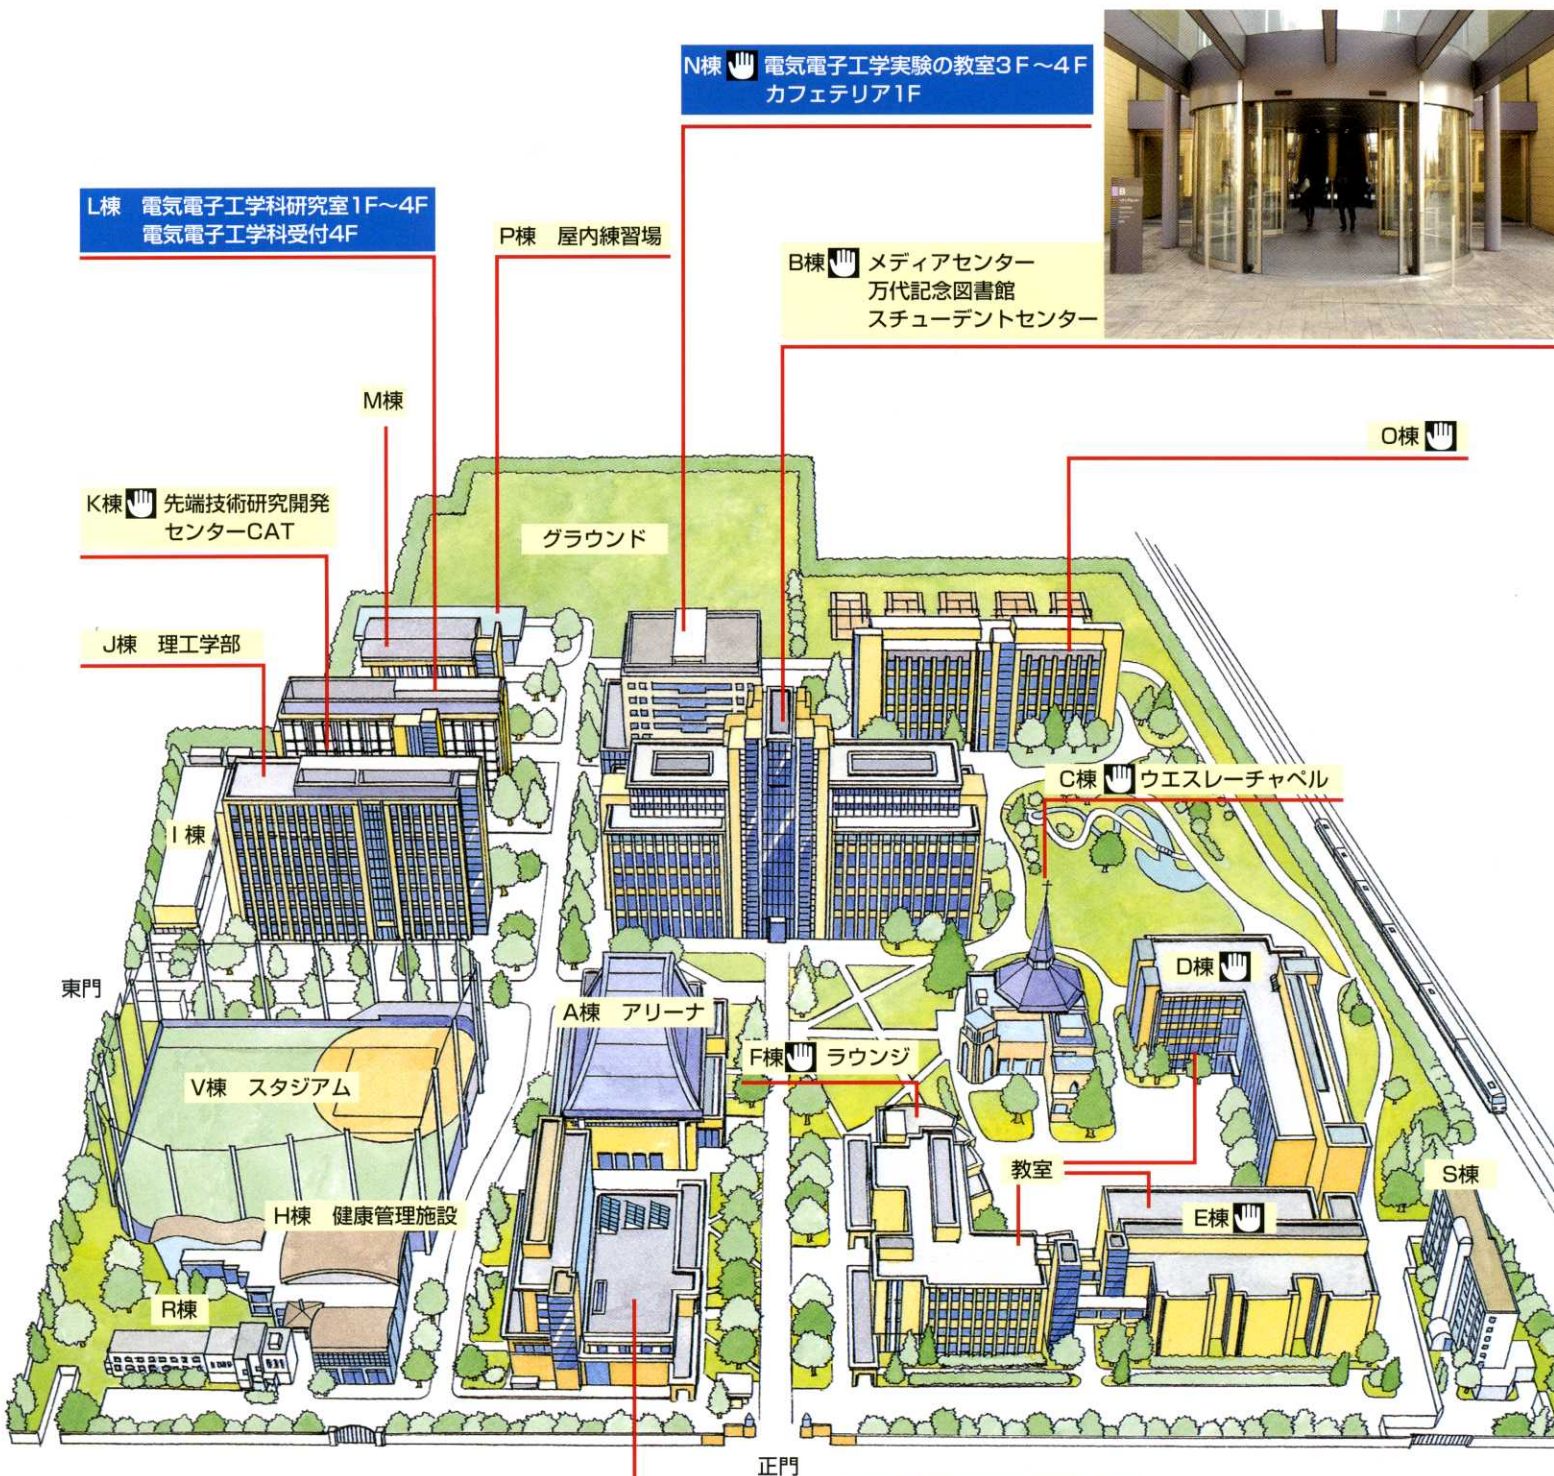

青山学院大学理工学部

College of Science and Engineering  
AOYAMA GAKUIN UNIVERSITY

# 相模原キャンパスマップ

—学校内の施設とシステムを使いこなそう

## キャンパスライフを快適に!

- 何かわからないことがあったら→スチューデントセンター
- 文房具からアパート探しまで→ショップ(購買会)
- 大学からの情報を受け取る(休講・教室変更・定期試験日程など)→キャンパス内情報端末(液晶タッチパネル)主に1階
- 健康相談・カウンセリング→H棟(保健管理センター、学生相談センター)へ